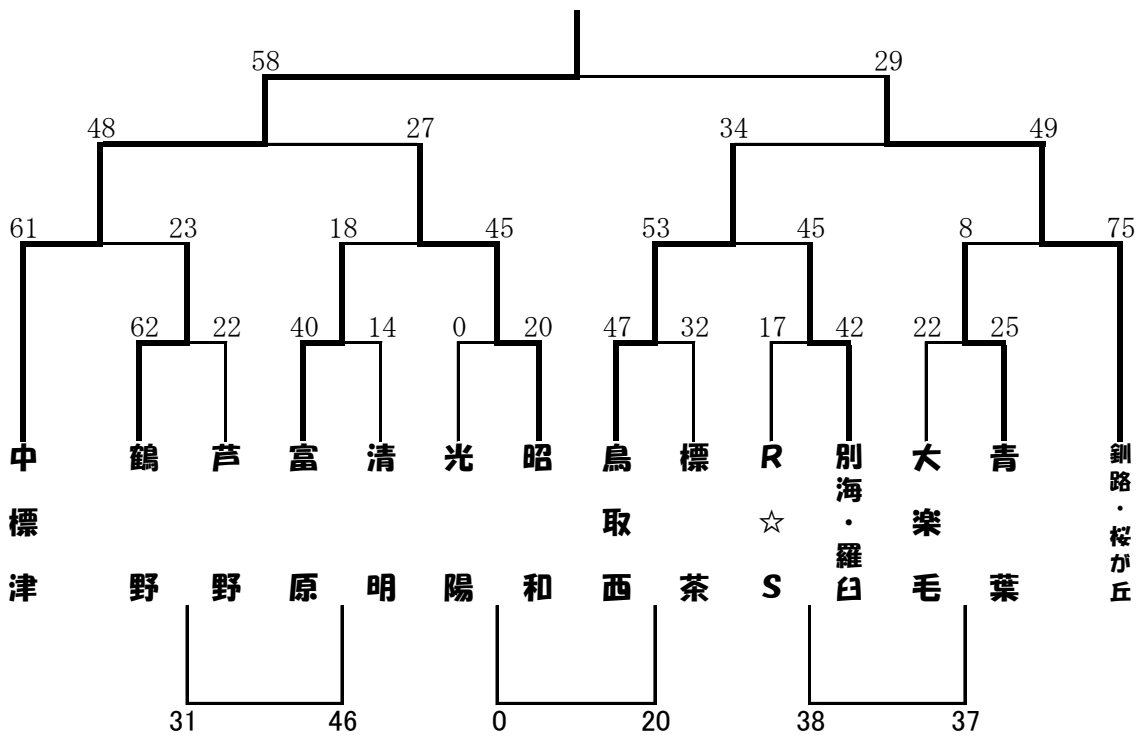

第26回釧路新聞社杯争奪兼第41回釧路地区バスケットボール協会U12部会春季選手権大会 組み合わせ

男子トーナメント

女子トーナメント

第26回釧路新聞社杯争奪兼第41回釧路地区バスケットボール協会
U12部会春季選手権大会

2月2日(日)分

富原小学校

女子準決勝

中標津		昭和		
48	16	-	0	27
	15	-	8	
	8	-	10	
	9	-	9	

男子準決勝

中標津		昭和		
60	16	-	8	28
	17	-	12	
	19	-	0	
	8	-	8	

女子準決勝

鳥取西		釧路・桜が丘		
34	6	-	16	49
	7	-	13	
	13	-	16	
	8	-	4	

男子準決勝

青葉		清明		
18	2	-	9	54
	5	-	14	
	6	-	15	
	5	-	16	

女子決勝

中標津		釧路・桜が丘		
58	11	-	2	29
	20	-	6	
	13	-	7	
	14	-	14	

男子決勝

中標津		清明		
68	25	-	6	25
	16	-	8	
	15	-	6	
	12	-	5	