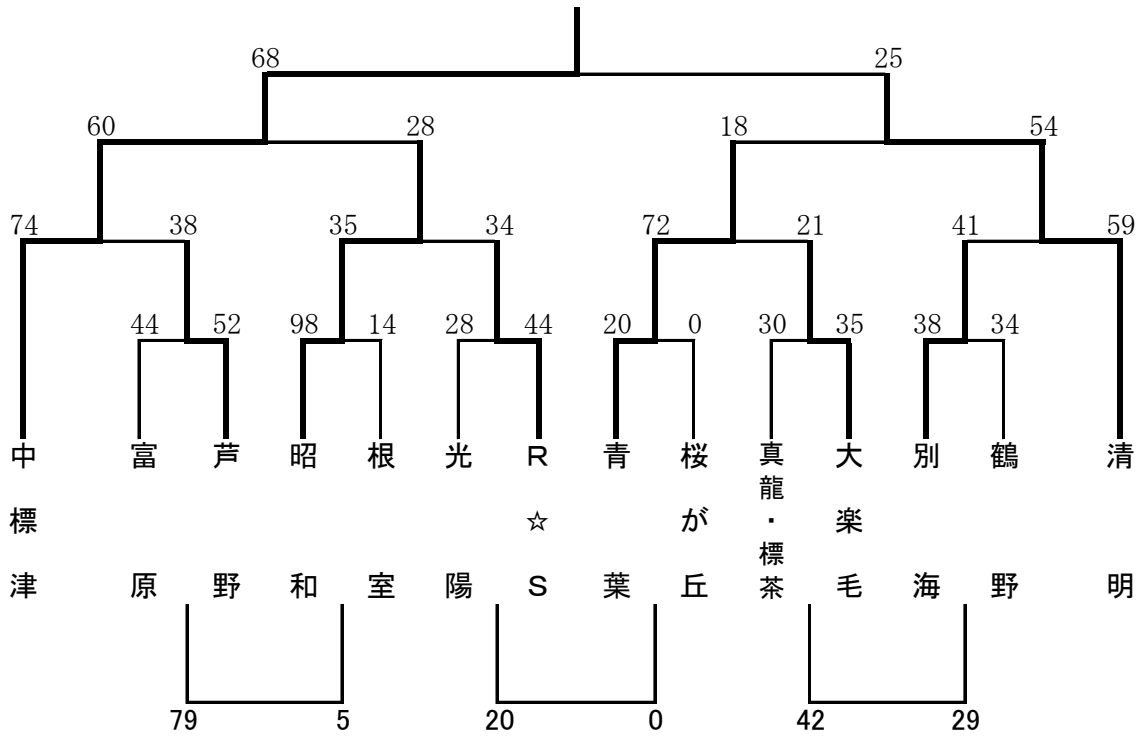

第26回釧路新聞社杯争奪兼第41回釧路地区バスケットボール協会U12部会春季選手権大会 組み合わせ

男子トーナメント

女子トーナメント

第26回釧路新聞社杯争奪兼第41回釧路地区バスケットボール協会
U12部会春季選手権大会

2月2日(日)分

富原小学校

女子準決勝

中標津		昭和		
48	16	-	0	27
	15	-	8	
	8	-	10	
	9	-	9	

男子準決勝

中標津		昭和		
60	16	-	8	28
	17	-	12	
	19	-	0	
	8	-	8	

女子準決勝

鳥取西		釧路・桜が丘		
34	6	-	16	49
	7	-	13	
	13	-	16	
	8	-	4	

男子準決勝

青葉		清明		
18	2	-	9	54
	5	-	14	
	6	-	15	
	5	-	16	

女子決勝

中標津		釧路・桜が丘		
58	11	-	2	29
	20	-	6	
	13	-	7	
	14	-	14	

男子決勝

中標津		清明		
68	25	-	6	25
	16	-	8	
	15	-	6	
	12	-	5	